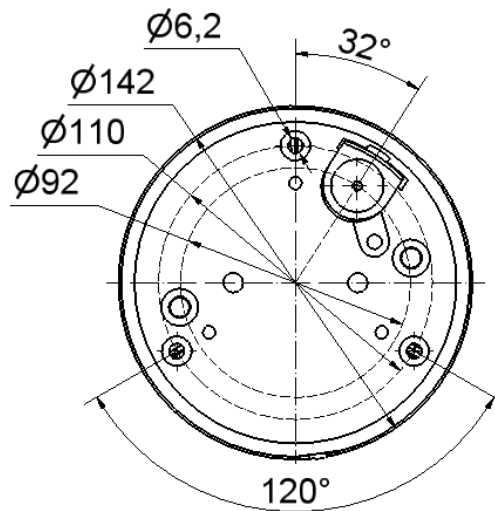

1 = RD 2 = GN 3 = YE 4 = CL 5 = BU