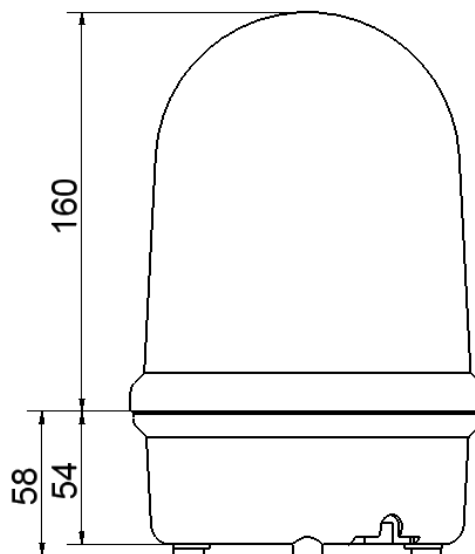

1 = RD 2 = GN 3 = YE 4 = CL 5 = BU