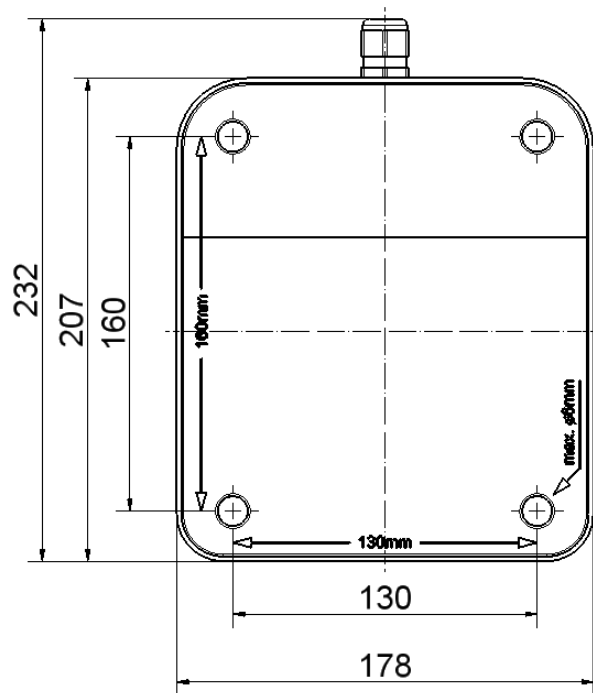

Andere Spannungen auf Anfrage / other voltages available on request