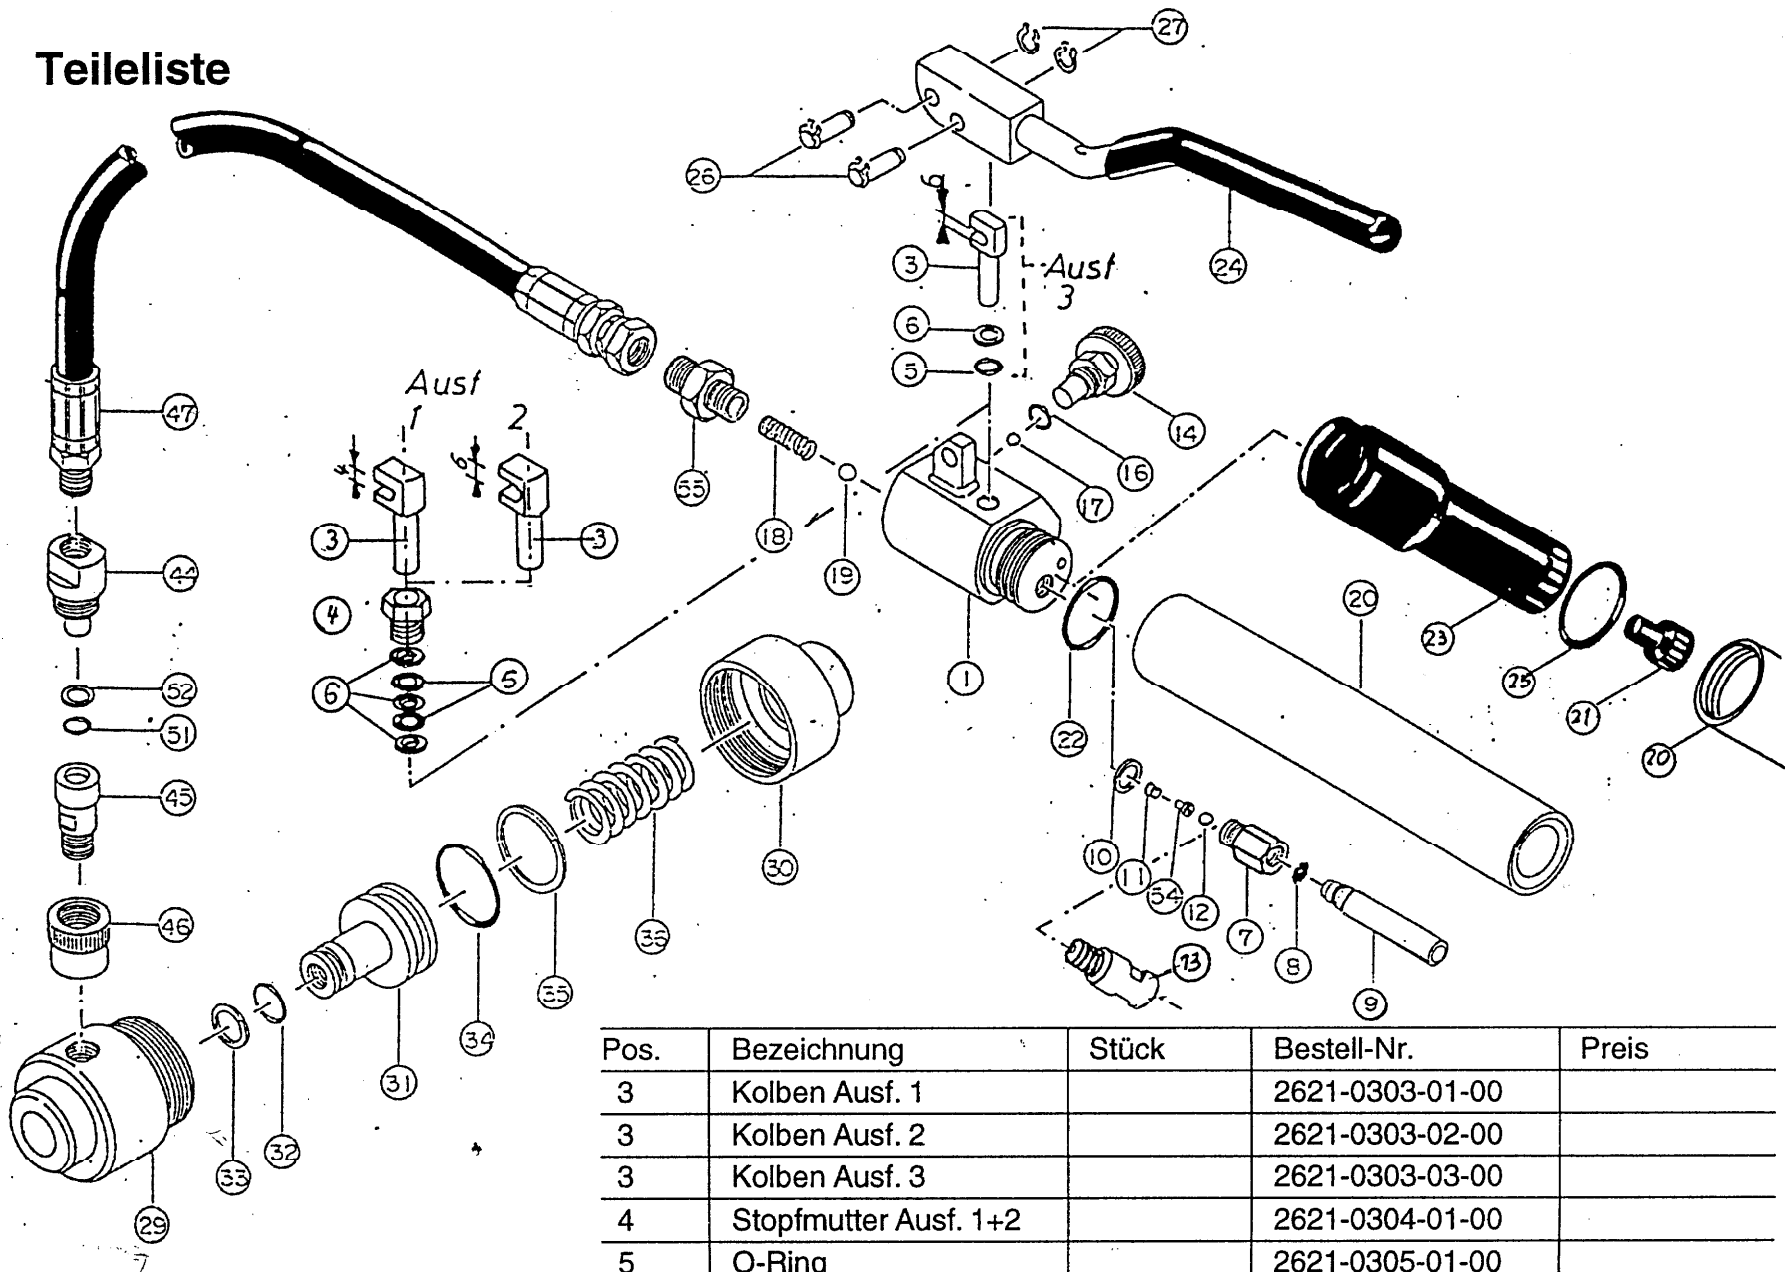

2621 Blechlochersetz

Teileliste

Pos.	Bezeichnung	Stück	Bestell-Nr.	Preis
3	Kolben Ausf. 1		2621-0303-01-00	
3	Kolben Ausf. 2		2621-0303-02-00	
3	Kolben Ausf. 3		2621-0303-03-00	
4	Stopfmutter Ausf. 1+2		2621-0304-01-00	
5	O-Ring		2621-0305-01-00	
6	Stützring		2621-0306-01-00	
7+9	Ansaugstutzen		2621-0307-01-00	
8	Ölsieb		2621-0308-01-00	
10	Dichtung		2621-0310-01-00	
11	Feder		2621-0311-01-00	
12	Kugel		2621-0312-01-00	
13	Ansaugstutzen		2621-0313-01-00	
14	Rücklaufschrabe		2621-0314-01-00	
16	O-Ring		2621-0316-01-00	
17	Kugel		2621-0317-01-00	
18	Feder		2621-0318-01-00	
19	Kugel		2621-0319-01-00	
21			-	
22	O-Ring		2621-0322-01-00	
23	Öltank		2621-0323-01-00	
25	O-Ring		2621-0325-01-00	
26	Achse		2621-0326-01-00	
27	Sicherung		2621-0327-01-00	
31	Kolben		2621-0631-01-00	
32	O-Ring		2621-0632-01-00	
33	Stützring		2621-0633-01-00	
34	O-Ring		2621-0634-01-00	
35	Stützring		2621-0635-01-00	
36	Feder		2621-0636-01-00	
44	Verschraubung		2621-0444-01-00	
45	Verschraubung		2621-0444-01-00	
46	Mutter		2621-0444-01-00	
47	Hydraulikschlauch		2621-0400-01-00	
51	O-Ring		2621-0451-02-00	
52	Stützring		2621-0452-01-00	
54	Kugelhalter		2621-0354-01-00	
55	Nippel		2621-0355-01-00	