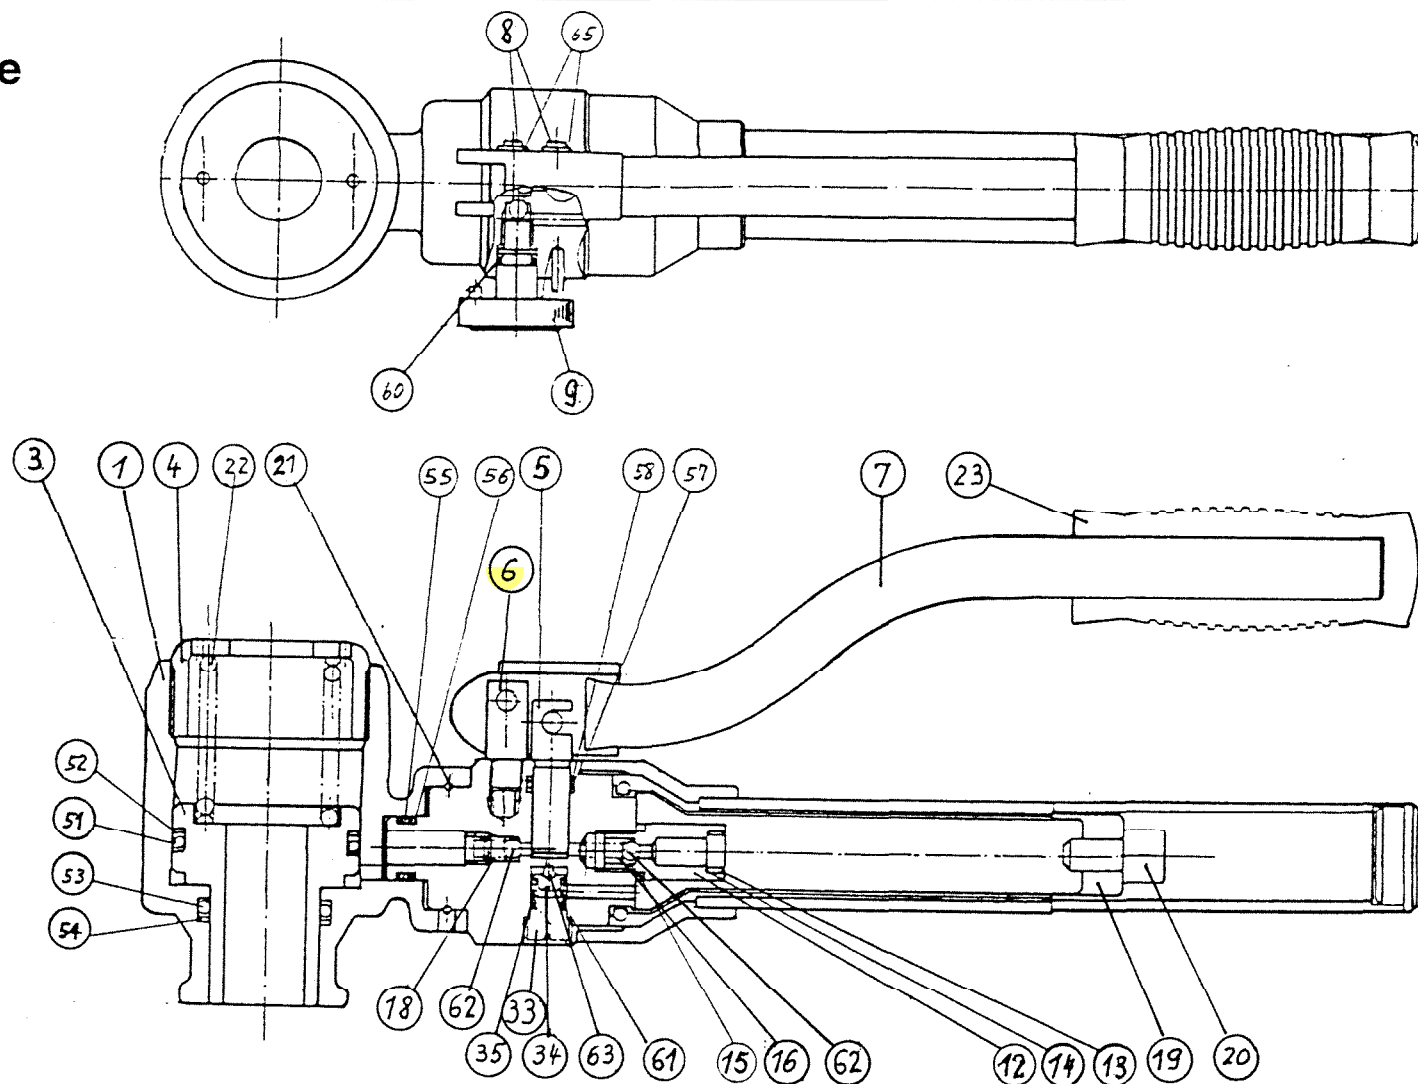

2624 Powerman Jumbo

Teileliste

Pos.	Bezeichnung	Stück	Bestell-Nr.	Preis
1	Zylinder		2624-0601-00-00	
3	Zylinderkolben		2624-0303-01-00	
4	Kappe		2624-0604-00-00	
5	Pumpenkolben		2624-0305-01-00	
6	Lagerbolzen		2624-0306-00-00	
7	Handhebel		2624-0307-00-00	
8	Achse		2624-0308-01-00	
9	Rücklaufschraube		2624-0309-01-00	
12	Ansaugstutzen		2624-0312-00-00	
13	Filterschraube		2624-0313-00-00	
14	Ölfilter		2624-0314-00-00	
15	Dichtung		2621-0310-01-00	
16	Feder		2624-0316-00-00	
18	Feder		2624-0318-00-00	
19	Öltank		2624-0319-00-00	
20	Stopfen		2624-0320-00-00	
21	Haltefeder		2624-0321-01-00	
22	Feder		2624-0322-01-00	
23	Gummigriff		2624-0323-00-00	
33	Schraube		2624-0333-00-00	
34	Kugelhalter		2624-0334-00-00	
35	Feder		2624-0335-00-00	
51	O-Ring		2624-0651-00-00	
52	Back-Up-Ring		2624-0652-00-00	
53	O-Ring		2624-0653-00-00	
54	Back-Up-Ring		2624-0654-00-00	
55	O-Ring		2624-0355-00-00	
56	Back-Up-Ring		2624-0356-00-00	
57	O-Ring		2624-0357-00-00	
58	Back-Up-Ring		2624-0358-00-00	
60	O-Ring		2624-0360-00-00	
61	O-Ring		2624-0361-00-00	
62	Kugel		2624-0362-00-00	
63	Kugel		2622-0318-01-00	
65	Sicherung		2624-0365-00-00	